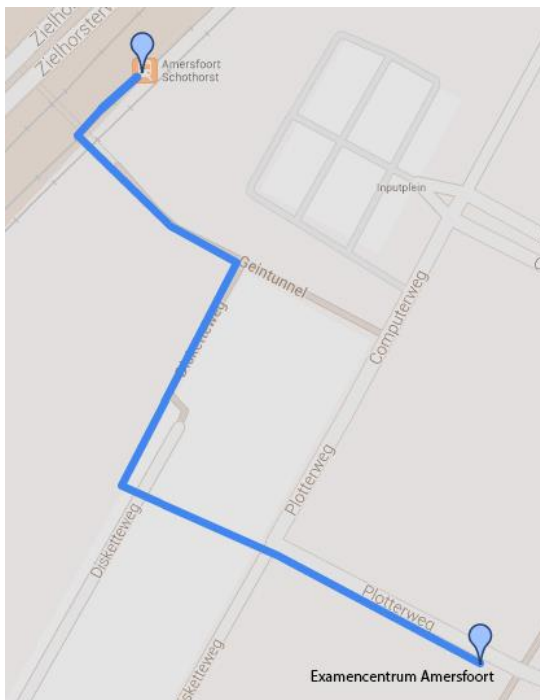

Routebeschrijving

Examencentrum Amersfoort
Plotterweg 1
3821 BB AMERSFOORT
033-7501060

Met de trein:

Examencentrum Amersfoort ligt op 5 minuten loopafstand van treinstation Amersfoort Schothorst, op bedrijventerrein De Hoef. Verlaat het station in de richting van het Inputplein.

Volg het fietspad, tot u aan uw rechterhand een parkeerterrein ziet. Steek het parkeerterrein schuin over. U loopt dan recht op ons oranje gebouw af. De ingang is aan de **achterzijde** van dit oranje gebouw op de Plotterweg 1.

Stichting Veilig Spelen

**VCA
INFRA**

Met de auto:

Navigatie: Wanneer u gebruikmaakt van een navigatiesysteem, adviseren wij u om als adres Disketteweg 1, (3821 AR) in te voeren.

Vanuit Amsterdam: Op de **A1** richting Amersfoort, Almere, Diemen, E231 neem **afrit 13** Amersfoort-Noord. Bij de verkeerslichten slaat u linksaf de Rondweg Oost op. Ga bij het 4^e verkeerslicht rechts de Computerweg op. Aan het eind van de weg gaat u linksaf. Na ca. 100 meter ziet u links Examen centrum Amersfoort.

Vanuit Zwolle: Op de **A28** richting Amersfoort neemt u bij knooppunt Hoevelaken de **A1** (richting Amsterdam). Neem **afrit 13** Amersfoort-Noord. Bij de verkeerslichten gaat u links het viaduct over en vervolgens bij de verkeerslichten rechts de Rondweg Oost op. Ga bij het 4^e verkeerslicht rechts de Computerweg op. Aan het eind van de weg gaat u linksaf. Na ca. 100 meter ziet u links Examen centrum Amersfoort.