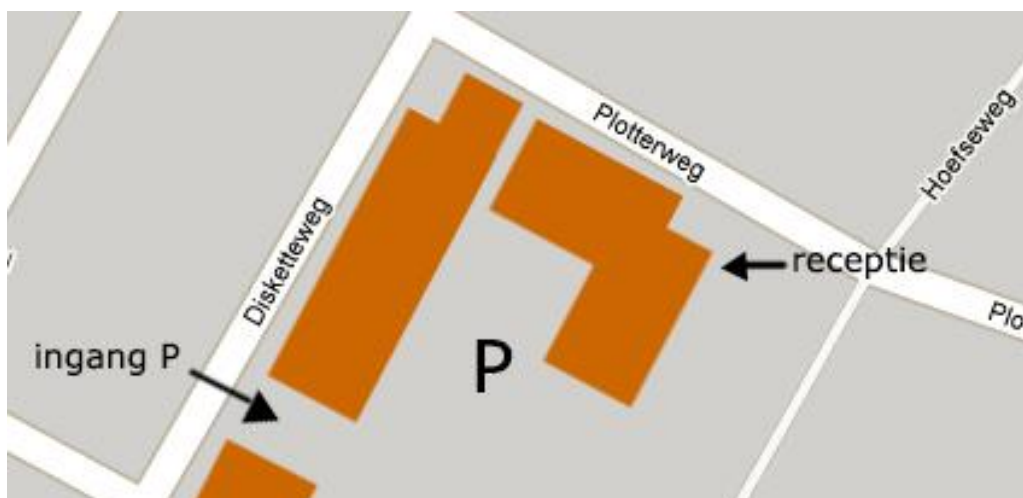

Vanuit Zwolle: Op de **A28** richting Amersfoort neemt u bij knooppunt Hoevelaken de **A1** (richting Amsterdam). Neem **afrit 13** Amersfoort-Noord. Bij de verkeerslichten gaat u links het viaduct over en vervolgens bij de verkeerslichten rechts de Rondweg Oost op. Ga bij het 4^e verkeerslicht rechts de Computerweg op. Aan het eind van de weg gaat u linksaf. Na ca. 100 meter ziet u links Examen centrum Amersfoort.

Vanuit Utrecht: Op de **A28** richting Amersfoort neemt u **afrit 8**, Amersfoort/Hoevelaken. Bij de verkeerslichten gaat u linksaf de Hogeweg op. Meteen na het viaduct neemt u de eerste weg rechtsaf richting bedrijventerrein De Hoef. U rijdt nu op de Outputweg. Bij het 3^e verkeerslicht gaat u linksaf de Computerweg op. Aan het eind van de weg gaat u linksaf. Na ca. 100 meter ziet u links Examen centrum Amersfoort.

Vanuit Apeldoorn: Op de **A1** richting Amersfoort neemt u **afrit 13**, Amersfoort-Noord. Bij de verkeerslichten gaat u links het viaduct over en vervolgens bij de verkeerslichten rechts de Rondweg Oost op. Ga bij het 4^e verkeerslicht rechts de Computerweg op. Aan het eind van de weg gaat u linksaf. Na ca. 100 meter ziet u links Examen centrum Amersfoort.

U kunt zowel aan de Disketteweg als achter ons gebouw **gratis** gebruikmaken van de parkeergelegenheid.

Examen centrum
Amersfoort, hier
kunt u terecht
voor:

explain

ECABO

E B F S
exameninstituut beroeps onderwijs
financiële sector

EMW

ExTH

smart
educational
tools
by explain

SVPB

Stichting Veilig Spelen

VCA
INFRA